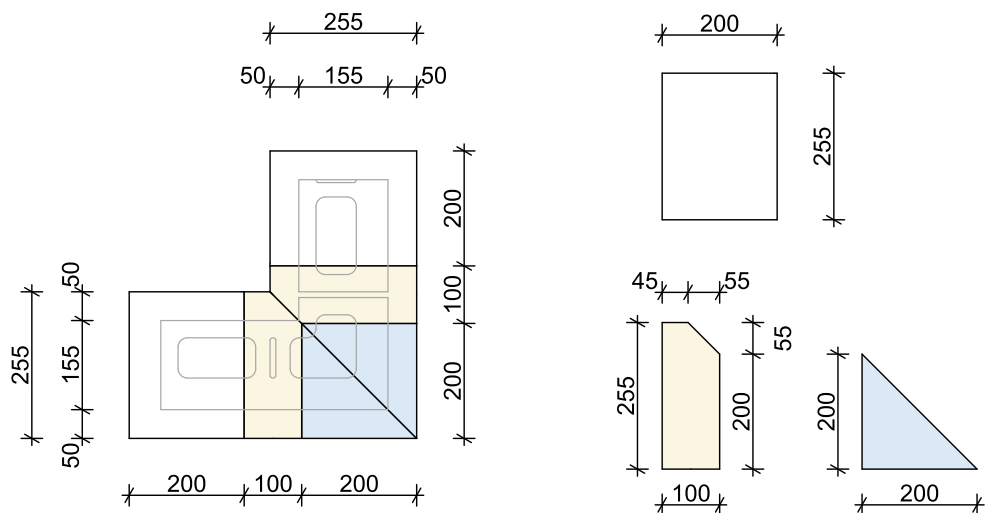

KB ps-15 A 200 – ŘEŠENÍ PRO SLOUPEK 2x395x155

KB ps-15 A 200 – ŘEŠENÍ PRO PLNOU ZEĎ